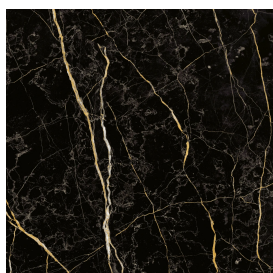

SCHEDA DI CONFIGURAZIONE

Cod. art.: 620810000008

Cube

Washbasin 40

Rivestimento del
prodotto

Charme Extra Laurent
Matt

I colori e le altre caratteristiche estetiche delle piastrelle presenti nelle illustrazioni presenti sul sito sono puramente indicativi. Guarda sempre i campioni di persona prima dell'acquisto.