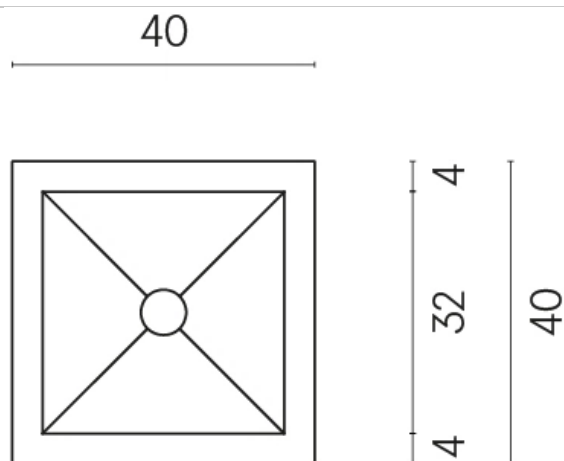

SCHEDA DI CONFIGURAZIONE

Cod. art.: 620810000008

Cube

Washbasin 40

Rivestimento del
prodotto

Charme Extra Laurent
Matt

I colori e le altre caratteristiche estetiche delle piastrelle presenti nelle illustrazioni presenti sul sito sono puramente indicativi. Guarda sempre i campioni di persona prima dell'acquisto.