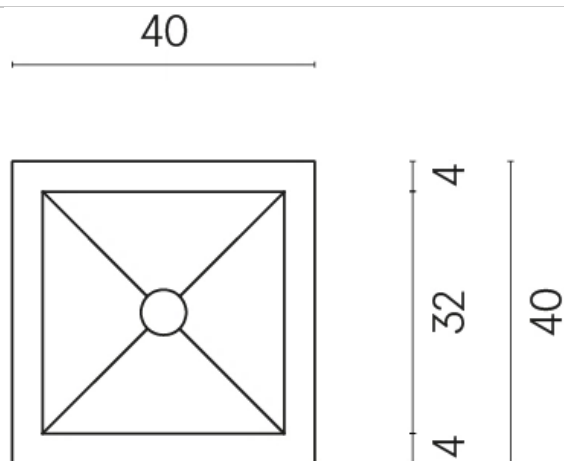

SCHEDA DI CONFIGURAZIONE

Cod. art.: 620810000008

Cube

Washbasin 40

Rivestimento del
prodotto

Genesis Venus Cream
Matt

I colori e le altre caratteristiche estetiche delle piastrelle presenti nelle illustrazioni presenti sul sito sono puramente indicativi. Guarda sempre i campioni di persona prima dell'acquisto.