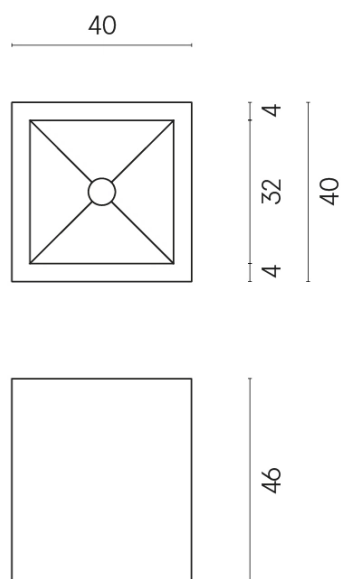

SCHEDA DI CONFIGURAZIONE

Cod. art.: 620810000008

Cube

Washbasin 40

Rivestimento del prodotto

Surface Ocean Honed Satin

I colori e le altre caratteristiche estetiche delle piastrelle presenti nelle illustrazioni presenti sul sito sono puramente indicativi. Guarda sempre i campioni di persona prima dell'acquisto.