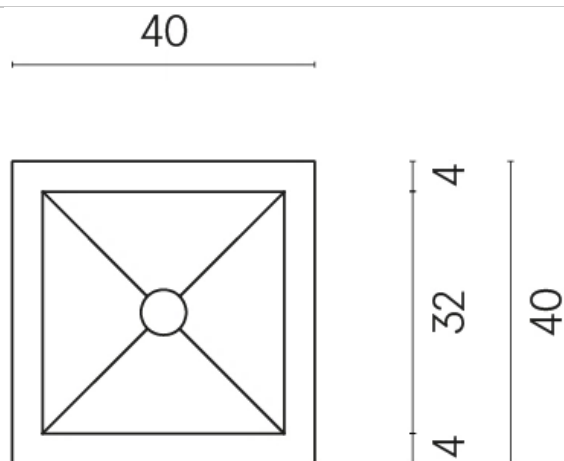

SCHEDA DI CONFIGURAZIONE

Cod. art.:

620810000008

Cube

Washbasin 40

Rivestimento del
prodotto

Charme Deluxe
Invisible White Matt

I colori e le altre caratteristiche estetiche delle piastrelle presenti nelle illustrazioni presenti sul sito sono puramente indicativi. Guarda sempre i campioni di persona prima dell'acquisto.