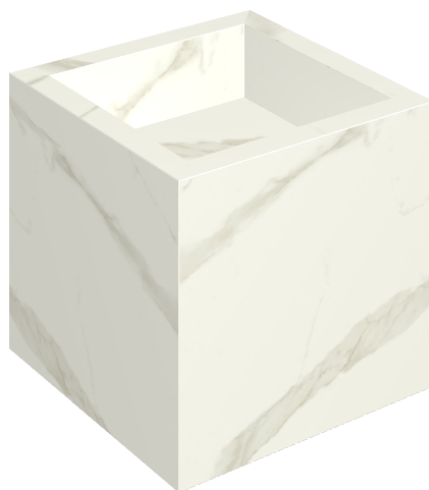

SCHEDA DI CONFIGURAZIONE

Cod. art.: 620810000008

Cube

Washbasin 40

Rivestimento del
prodotto

Metropolis Calacatta
Gold Matt

I colori e le altre caratteristiche estetiche delle piastrelle presenti nelle illustrazioni presenti sul sito sono puramente indicativi. Guarda sempre i campioni di persona prima dell'acquisto.