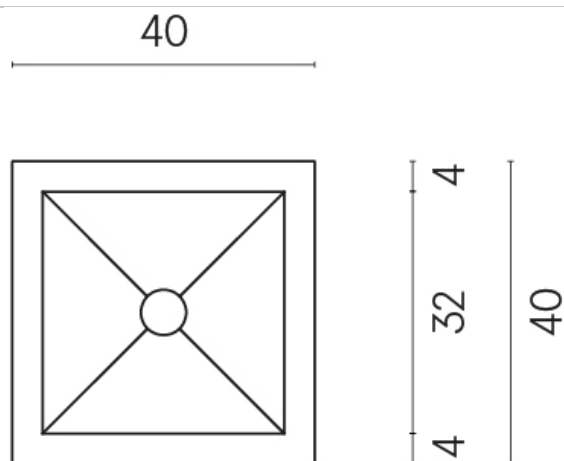

SCHEDA DI CONFIGURAZIONE

Cod. art.:

620810000008

Cube

Washbasin 40

Rivestimento del
prodotto

Metropolis Royal Ivory
Matt

I colori e le altre caratteristiche estetiche delle piastrelle presenti nelle illustrazioni presenti sul sito sono puramente indicativi. Guarda sempre i campioni di persona prima dell'acquisto.