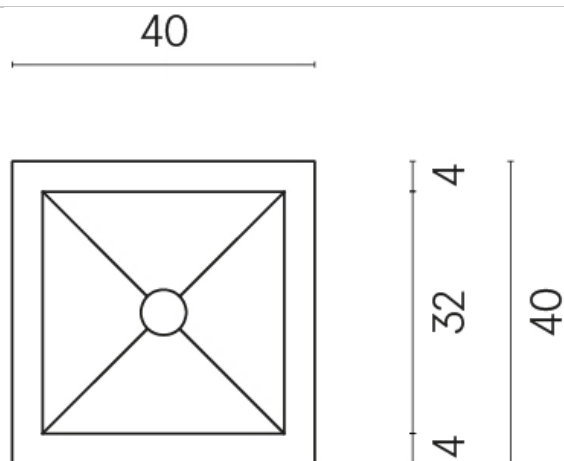

SCHEDA DI CONFIGURAZIONE

Cod. art.: 620810000008

Cube

Washbasin 40

Rivestimento del
prodotto
Continuum Polar Matt

I colori e le altre caratteristiche estetiche delle piastrelle presenti nelle illustrazioni presenti sul sito sono puramente indicativi. Guarda sempre i campioni di persona prima dell'acquisto.