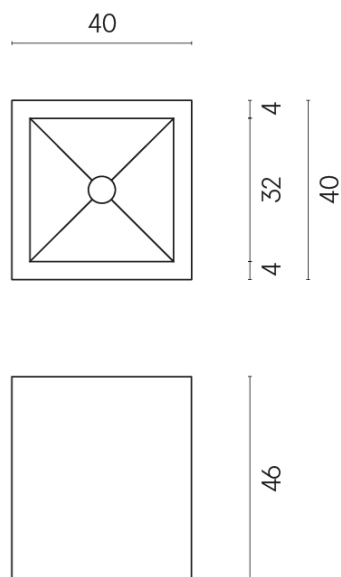

SCHEDA DI CONFIGURAZIONE

Cod. art.: 620810000008

Cube

Washbasin 40

Rivestimento del
prodotto
Eternum Snow Matt

I colori e le altre caratteristiche estetiche delle piastrelle presenti nelle illustrazioni presenti sul sito sono puramente indicativi. Guarda sempre i campioni di persona prima dell'acquisto.