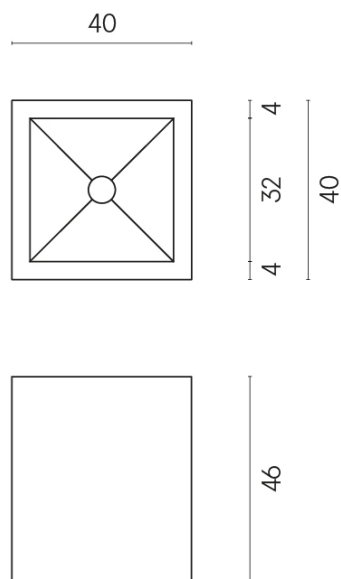

SCHEDA DI CONFIGURAZIONE

Cod. art.: 620810000008

Cube

Washbasin 40

Rivestimento del
prodotto
Eternum Cream Matt

I colori e le altre caratteristiche estetiche delle piastrelle presenti nelle illustrazioni presenti sul sito sono puramente indicativi. Guarda sempre i campioni di persona prima dell'acquisto.