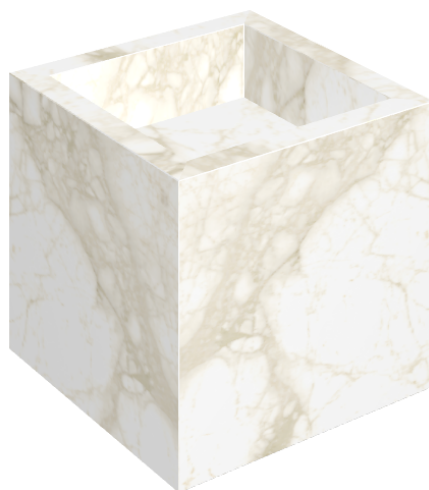

SCHEDA DI CONFIGURAZIONE

Cod. art.: 620810000008

Cube

Washbasin 40

Rivestimento del
prodotto
Eternum Carrara Lux

I colori e le altre caratteristiche estetiche delle piastrelle presenti nelle illustrazioni presenti sul sito sono puramente indicativi. Guarda sempre i campioni di persona prima dell'acquisto.

**Trova il punto vendita
autorizzato più vicino:**

<https://rb.italonceramica.ru/ru/home/dealer/>