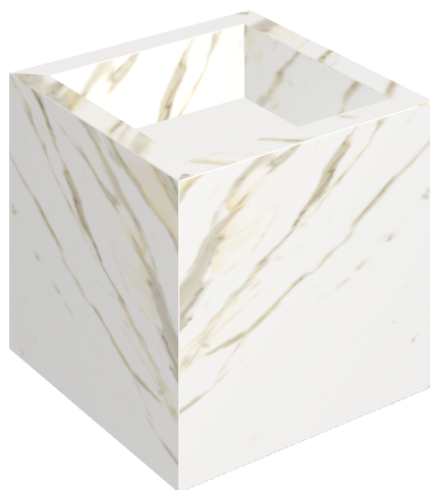

SCHEDA DI CONFIGURAZIONE

Cod. art.: 620810000008

Cube

Washbasin 40

Rivestimento del prodotto
Stellaris Calacatta Gold Matt

I colori e le altre caratteristiche estetiche delle piastrelle presenti nelle illustrazioni presenti sul sito sono puramente indicativi. Guarda sempre i campioni di persona prima dell'acquisto.