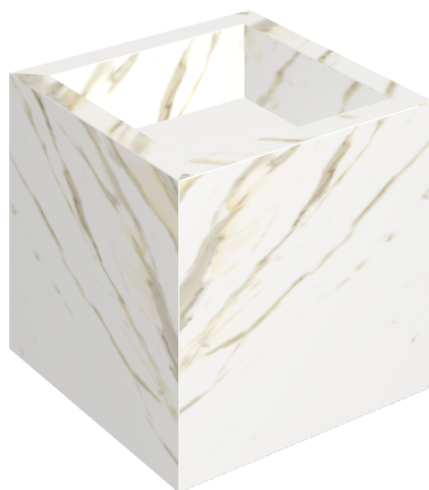

SCHEDA DI CONFIGURAZIONE

Cod. art.:

620810000008

Cube

Washbasin 40

Rivestimento del
prodotto

Stellaris Calacatta
Gold Matt

I colori e le altre caratteristiche estetiche delle piastrelle presenti nelle illustrazioni presenti sul sito sono puramente indicativi. Guarda sempre i campioni di persona prima dell'acquisto.