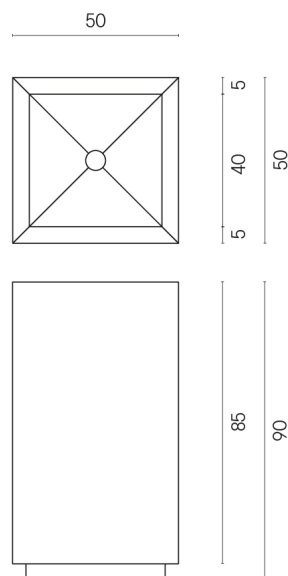

SCHEDA DI CONFIGURAZIONE

Cod. art.: 620810000006

Cube

Washbasin 50

Rivestimento del
prodotto

Charme Evo Antracite
Matt

I colori e le altre caratteristiche estetiche delle piastrelle presenti nelle illustrazioni presenti sul sito sono puramente indicativi. Guarda sempre i campioni di persona prima dell'acquisto.