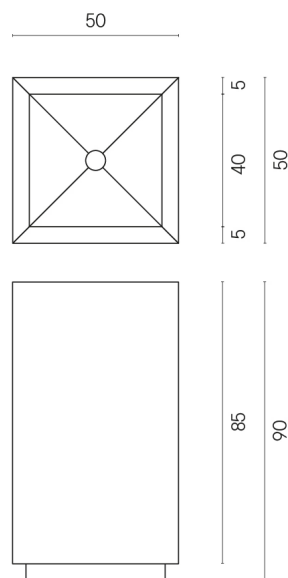

SCHEDA DI CONFIGURAZIONE

Cod. art.: 620810000006

Cube

Washbasin 50

Rivestimento del
prodotto

Charme Evo Antracite
Matt

I colori e le altre caratteristiche estetiche delle piastrelle presenti nelle illustrazioni presenti sul sito sono puramente indicativi. Guarda sempre i campioni di persona prima dell'acquisto.