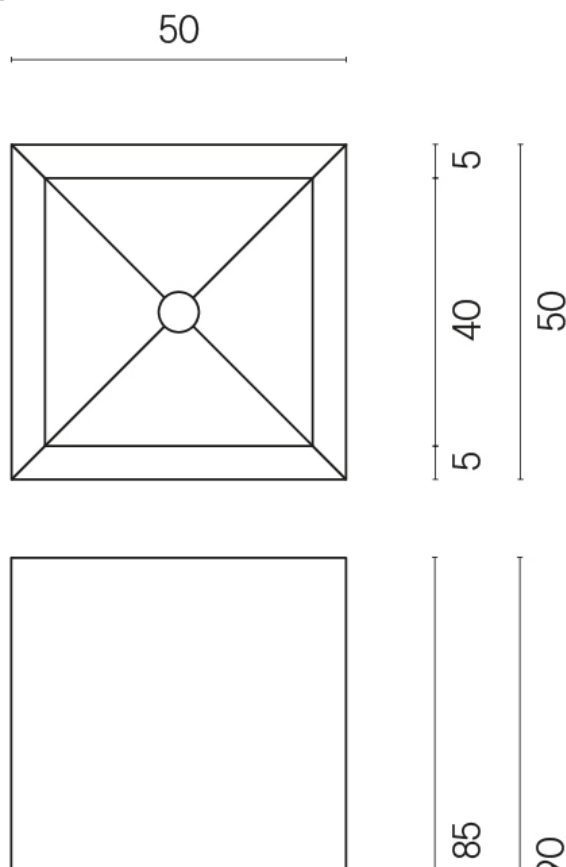

SCHEDA DI CONFIGURAZIONE

Cod. art.: 620810000006

Cube

Washbasin 50

Rivestimento del
prodotto
Charme Extra Lasa
Matt

I colori e le altre caratteristiche estetiche delle piastrelle presenti nelle illustrazioni presenti sul sito sono puramente indicativi. Guarda sempre i campioni di persona prima dell'acquisto.