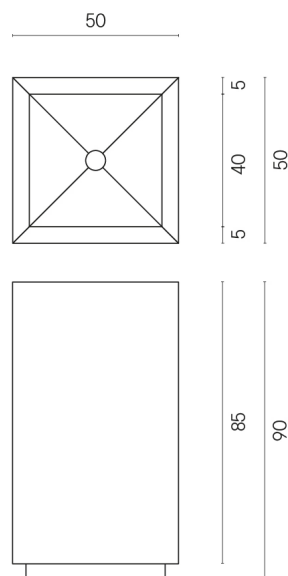

SCHEDA DI CONFIGURAZIONE

Cod. art.: 620810000006

Cube

Washbasin 50

Rivestimento del
prodotto

Charme Extra Atlantic
Matt

I colori e le altre caratteristiche estetiche delle piastrelle presenti nelle illustrazioni presenti sul sito sono puramente indicativi. Guarda sempre i campioni di persona prima dell'acquisto.