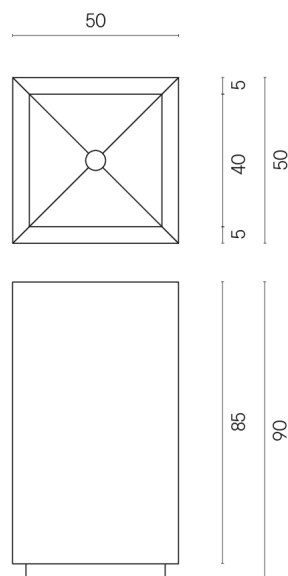

SCHEDA DI CONFIGURAZIONE

Cod. art.: 620810000006

Cube

Washbasin 50

Rivestimento del
prodotto

Charme Extra Laurent
Matt

I colori e le altre caratteristiche estetiche delle piastrelle presenti nelle illustrazioni presenti sul sito sono puramente indicativi. Guarda sempre i campioni di persona prima dell'acquisto.