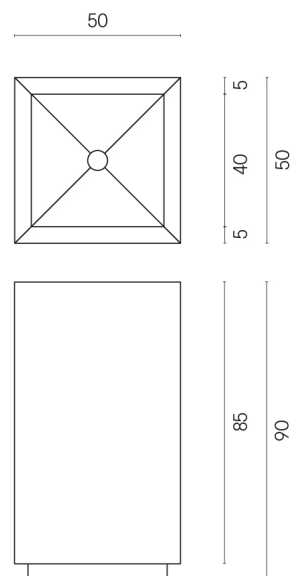

SCHEDA DI CONFIGURAZIONE

Cod. art.: 620810000006

Cube

Washbasin 50

Rivestimento del
prodottoSurface Ocean Honed
Satin

I colori e le altre caratteristiche estetiche delle piastrelle presenti nelle illustrazioni presenti sul sito sono puramente indicativi. Guarda sempre i campioni di persona prima dell'acquisto.