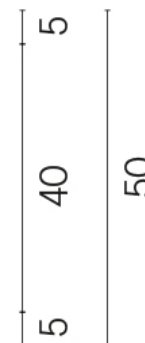

SCHEDA DI CONFIGURAZIONE

Cod. art.:

620810000006

Cube

Washbasin 50

Rivestimento del
prodotto

Surface Scarlet
Honed Satin

Trova il punto vendita
autorizzato più vicino: