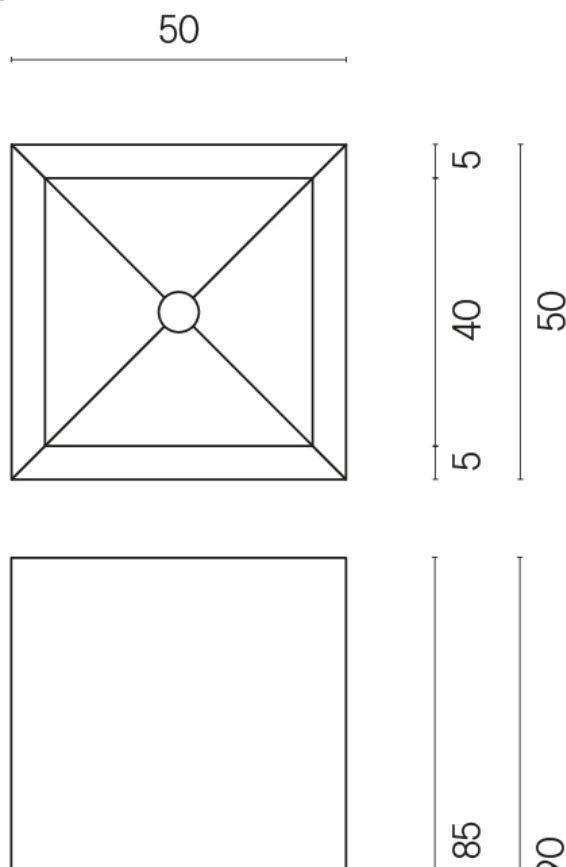

SCHEDA DI CONFIGURAZIONE

Cod. art.: 620810000006

Cube

Washbasin 50

Rivestimento del
prodotto
Room White Stone
Honed Satin

I colori e le altre caratteristiche estetiche delle piastrelle presenti nelle illustrazioni presenti sul sito sono puramente indicativi. Guarda sempre i campioni di persona prima dell'acquisto.