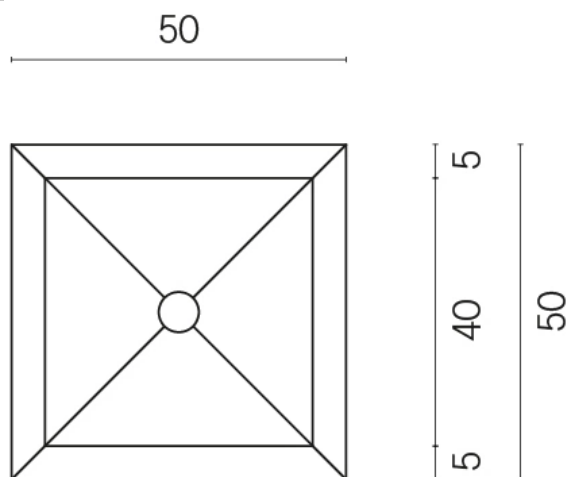

SCHEDA DI CONFIGURAZIONE

Cod. art.: 620810000006

Cube

Washbasin 50

Rivestimento del
prodotto
Room Black Stone
Honed Satin

I colori e le altre caratteristiche estetiche delle piastrelle presenti nelle illustrazioni presenti sul sito sono puramente indicativi. Guarda sempre i campioni di persona prima dell'acquisto.