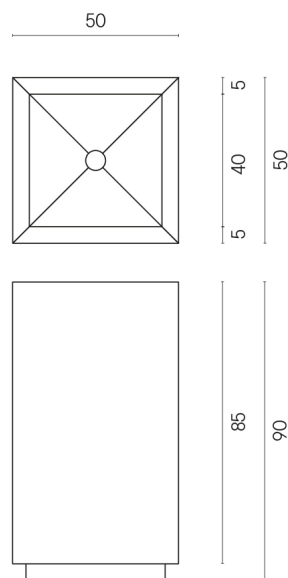

SCHEDA DI CONFIGURAZIONE

Cod. art.: 620810000006

Cube

Washbasin 50

Rivestimento del
prodotto

Charme Deluxe
Emperador Dark Matt

I colori e le altre caratteristiche estetiche delle piastrelle presenti nelle illustrazioni presenti sul sito sono puramente indicativi. Guarda sempre i campioni di persona prima dell'acquisto.