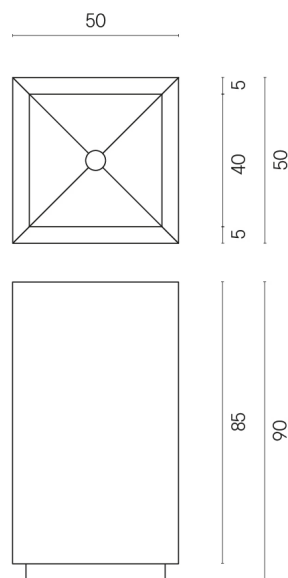

SCHEDA DI CONFIGURAZIONE

Cod. art.:

620810000006

Cube

Washbasin 50

Rivestimento del
prodotto

Terraviva Moon Matt

I colori e le altre caratteristiche estetiche delle piastrelle presenti nelle illustrazioni presenti sul sito sono puramente indicativi. Guarda sempre i campioni di persona prima dell'acquisto.