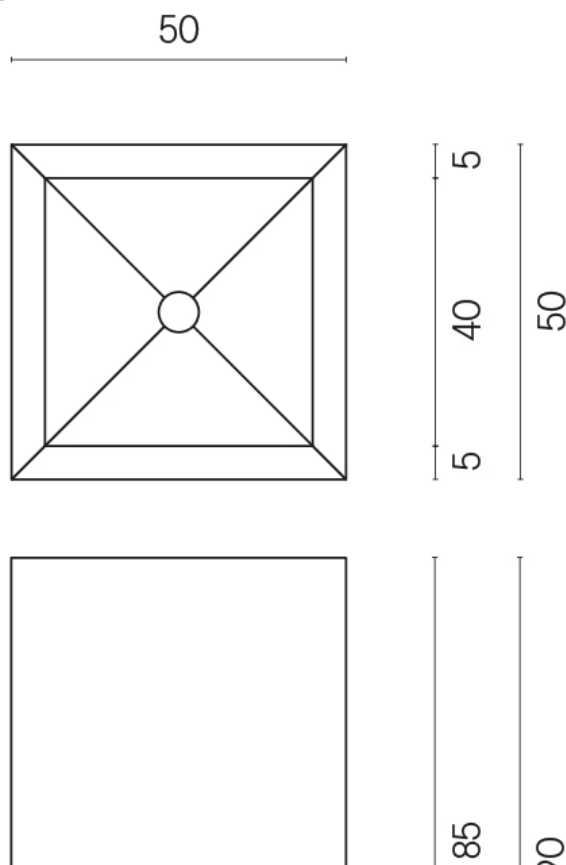

SCHEDA DI CONFIGURAZIONE

Cod. art.:

620810000006

Cube

Washbasin 50

Rivestimento del
prodotto

Charme Advance
Palissandro Dark Lux

I colori e le altre caratteristiche estetiche delle piastrelle presenti nelle illustrazioni presenti sul sito sono puramente indicativi. Guarda sempre i campioni di persona prima dell'acquisto.