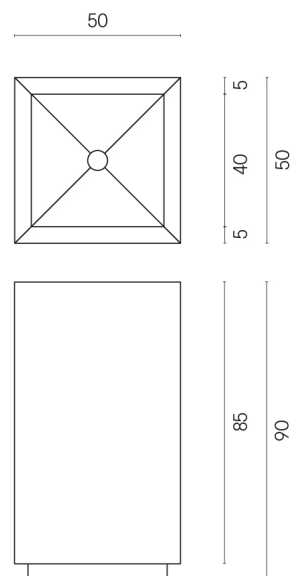

SCHEDA DI CONFIGURAZIONE

Cod. art.: 620810000006

Cube

Washbasin 50

Rivestimento del
prodottoWonderful Life
Almond Matt

I colori e le altre caratteristiche estetiche delle piastrelle presenti nelle illustrazioni presenti sul sito sono puramente indicativi. Guarda sempre i campioni di persona prima dell'acquisto.