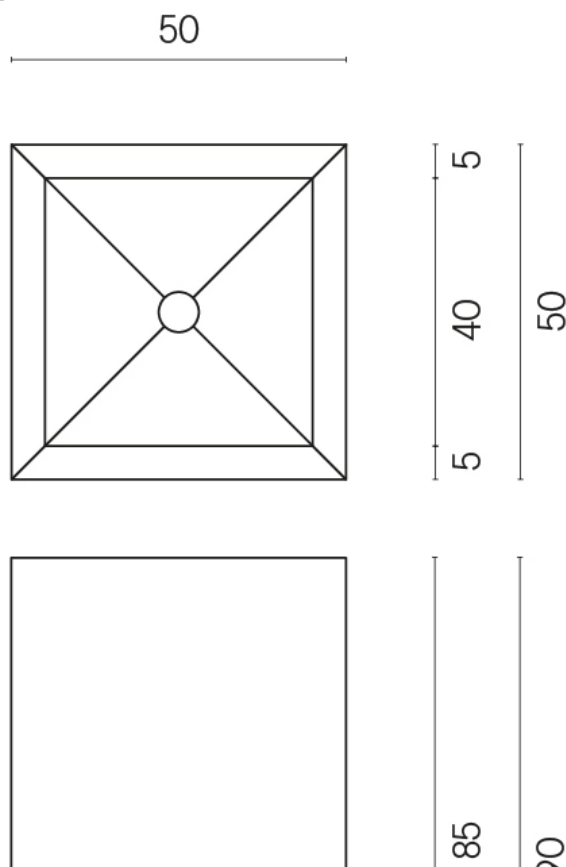

SCHEDA DI CONFIGURAZIONE

Cod. art.:

620810000006

Cube

Washbasin 50

Rivestimento del
prodotto

Metropolis Imperial
Black Matt

I colori e le altre caratteristiche estetiche delle piastrelle presenti nelle illustrazioni presenti sul sito sono puramente indicativi. Guarda sempre i campioni di persona prima dell'acquisto.