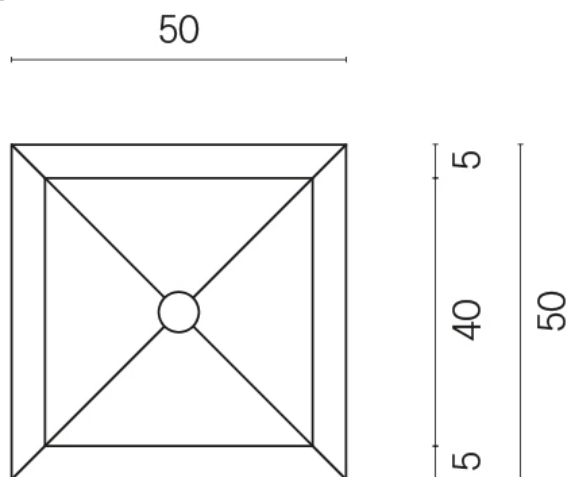

SCHEDA DI CONFIGURAZIONE

Cod. art.:

620810000006

Cube

Washbasin 50

Rivestimento del
prodottoEternum Volcano
Matt

I colori e le altre caratteristiche estetiche delle piastrelle presenti nelle illustrazioni presenti sul sito sono puramente indicativi. Guarda sempre i campioni di persona prima dell'acquisto.