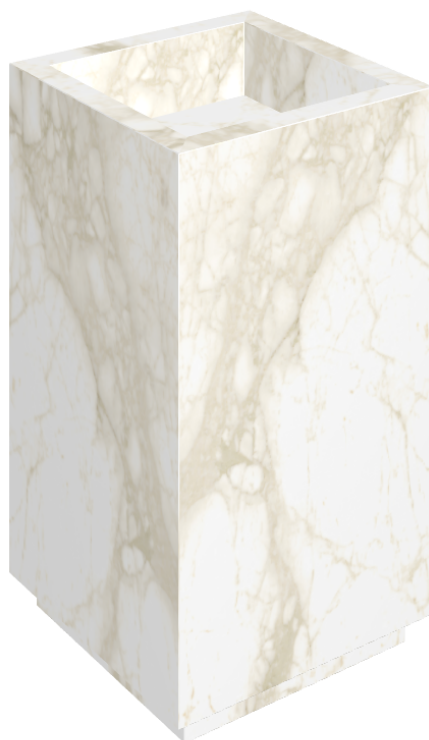

# Cube

## Washbasin 50

Rivestimento del  
prodotto  
Eternum Carrara Lux

I colori e le altre caratteristiche estetiche delle piastrelle presenti nelle illustrazioni presenti sul sito sono puramente indicativi. Guarda sempre i campioni di persona prima dell'acquisto.