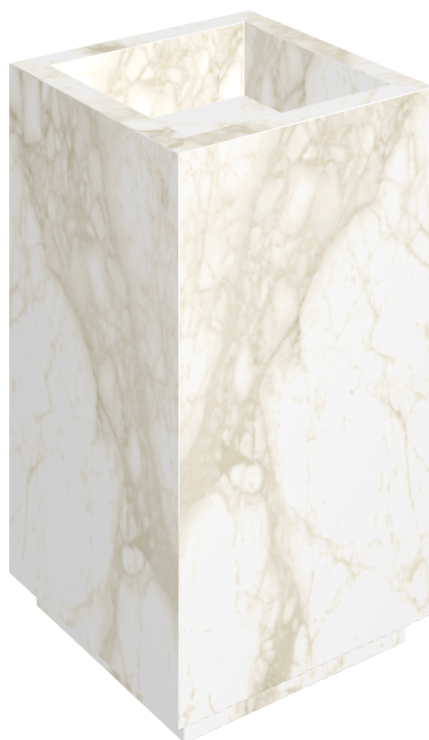

SCHEDA DI CONFIGURAZIONE

Cod. art.: 620810000006

Cube

Washbasin 50

Rivestimento del
prodotto
Eternum Carrara Lux

I colori e le altre caratteristiche estetiche delle piastrelle presenti nelle illustrazioni presenti sul sito sono puramente indicativi. Guarda sempre i campioni di persona prima dell'acquisto.