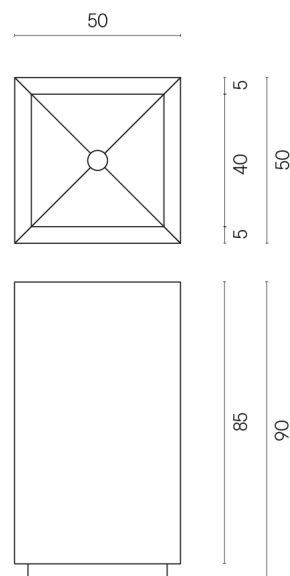

SCHEMA DI CONFIGURAZIONE

Cod. art.: 620810000006

Cube

Washbasin 50

Rivestimento del
prodotto
Stellaris Calacatta
Gold Matt

I colori e le altre caratteristiche estetiche delle piastrelle presenti nelle illustrazioni presenti sul sito sono puramente indicativi. Guarda sempre i campioni di persona prima dell'acquisto.