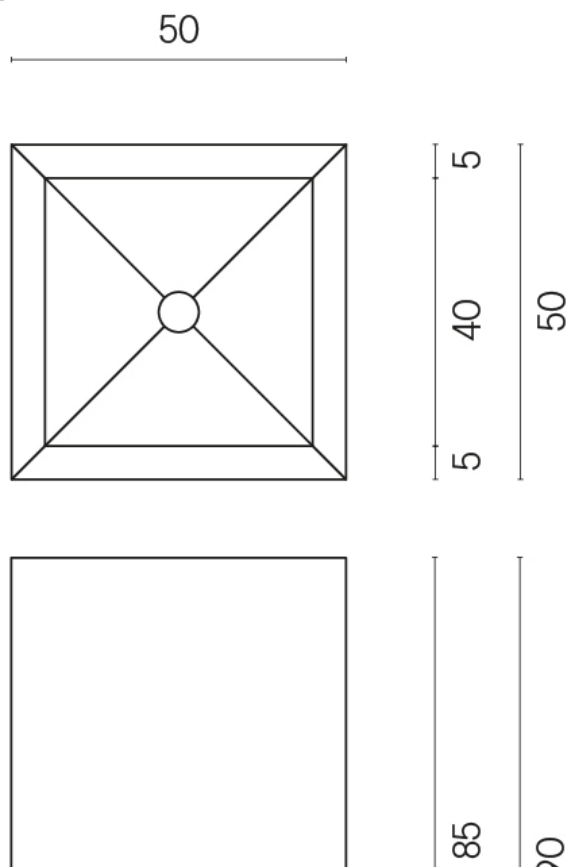

SCHEDA DI CONFIGURAZIONE

Cod. art.: 620810000006

Cube

Washbasin 50

Rivestimento del prodotto
Stellaris Elegant Silver Matt

I colori e le altre caratteristiche estetiche delle piastrelle presenti nelle illustrazioni presenti sul sito sono puramente indicativi. Guarda sempre i campioni di persona prima dell'acquisto.