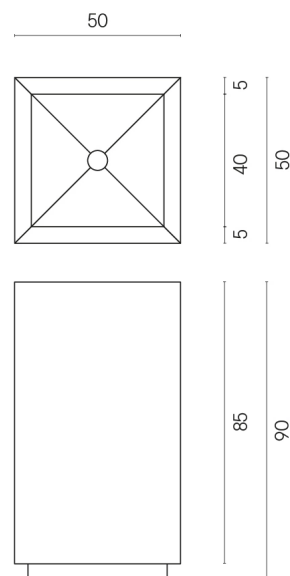

SCHEDA DI CONFIGURAZIONE

Cod. art.:

620810000006

Cube

Washbasin 50

Rivestimento del
prodottoStellaris Tuscania
Grey Matt

I colori e le altre caratteristiche estetiche delle piastrelle presenti nelle illustrazioni presenti sul sito sono puramente indicativi. Guarda sempre i campioni di persona prima dell'acquisto.