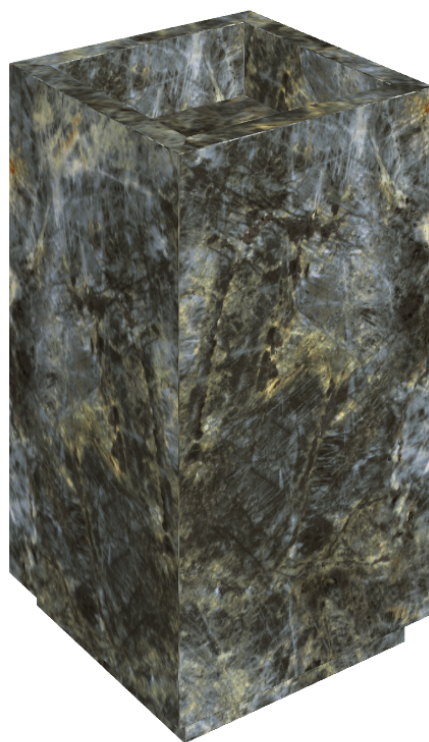

SCHEDA DI CONFIGURAZIONE

Cod. art.:

620810000006

Cube

Washbasin 50

Rivestimento del
prodotto

Stellaris Madagascar
Dark Matt

I colori e le altre caratteristiche estetiche delle piastrelle presenti nelle illustrazioni presenti sul sito sono puramente indicativi. Guarda sempre i campioni di persona prima dell'acquisto.