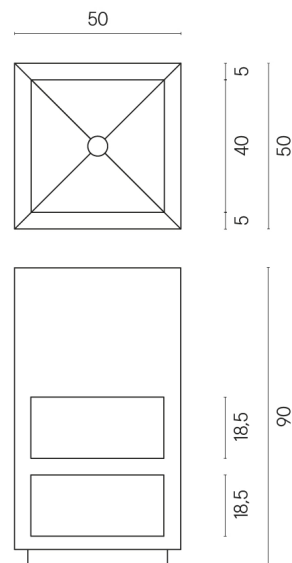

SCHEDA DI CONFIGURAZIONE

Cod. art.: 620810000007

Cube

Washbasin Shelf 50

Rivestimento del prodotto

Charme Evo Statuario Matt

I colori e le altre caratteristiche estetiche delle piastrelle presenti nelle illustrazioni presenti sul sito sono puramente indicativi. Guarda sempre i campioni di persona prima dell'acquisto.