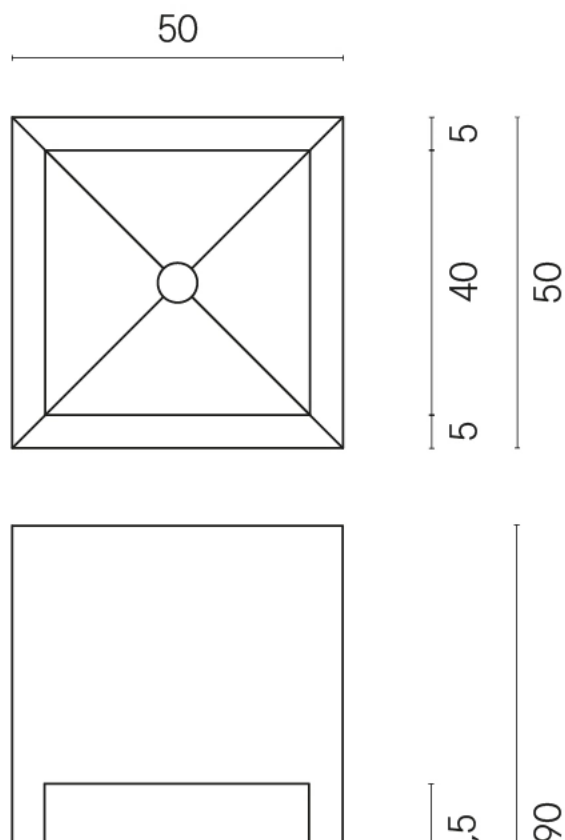

SCHEDA DI CONFIGURAZIONE

Cod. art.: 620810000007

Cube

Washbasin Shelf 50

Rivestimento del prodotto
Charme Extra Lasa
Matt

I colori e le altre caratteristiche estetiche delle piastrelle presenti nelle illustrazioni presenti sul sito sono puramente indicativi. Guarda sempre i campioni di persona prima dell'acquisto.