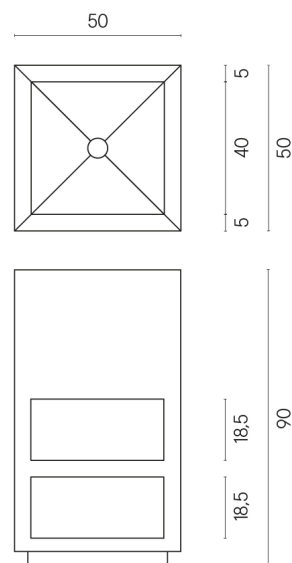

SCHEDA DI CONFIGURAZIONE

Cod. art.: 620810000007

Cube

Washbasin Shelf 50

Rivestimento del prodotto

Genesis Moon White Matt

I colori e le altre caratteristiche estetiche delle piastrelle presenti nelle illustrazioni presenti sul sito sono puramente indicativi. Guarda sempre i campioni di persona prima dell'acquisto.