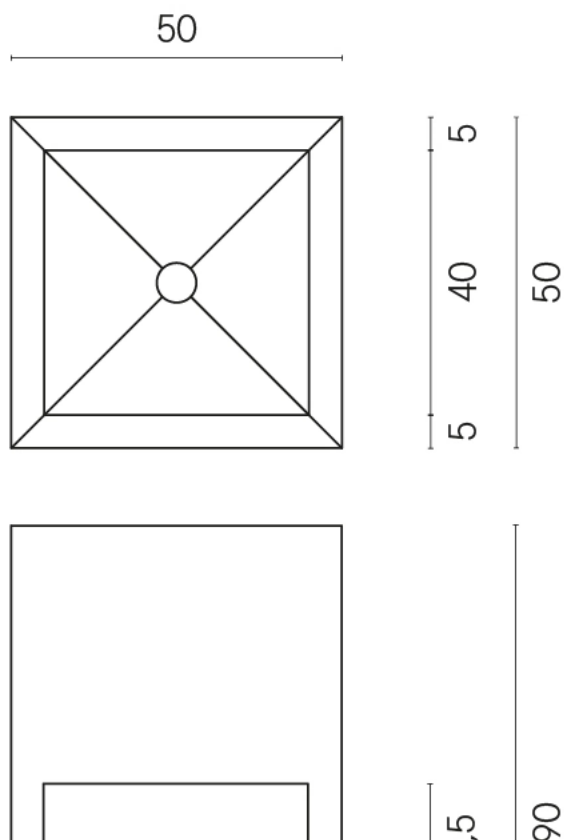

SCHEDA DI CONFIGURAZIONE

Cod. art.: 620810000007

Cube

Washbasin Shelf 50

Rivestimento del
prodotto

Room Beige Stone
Honed Satin

I colori e le altre caratteristiche estetiche delle piastrelle presenti nelle illustrazioni presenti sul sito sono puramente indicativi. Guarda sempre i campioni di persona prima dell'acquisto.