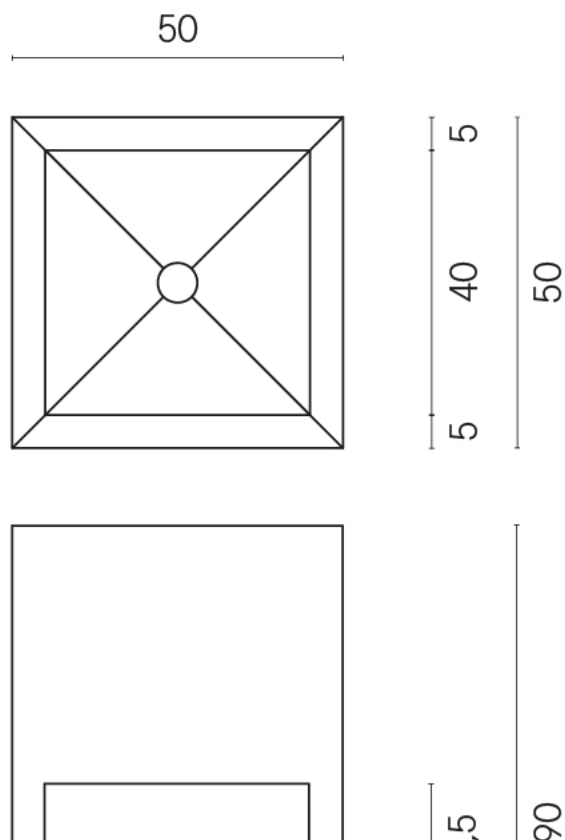

SCHEDA DI CONFIGURAZIONE

Cod. art.: 620810000007

Cube

Washbasin Shelf 50

Rivestimento del
prodotto
Millennium Iron Matt

I colori e le altre caratteristiche estetiche delle piastrelle presenti nelle illustrazioni presenti sul sito sono puramente indicativi. Guarda sempre i campioni di persona prima dell'acquisto.