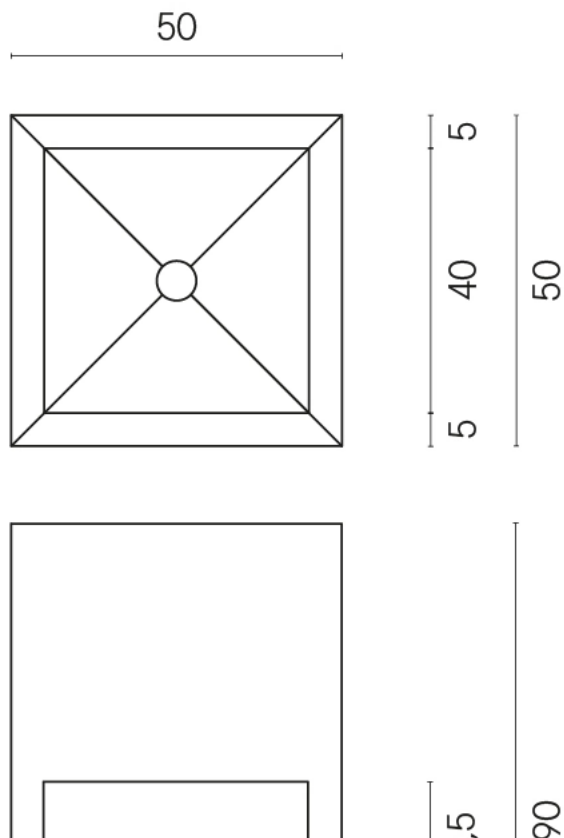

Cod. art.:

620810000007

Cube

Washbasin Shelf 50

Rivestimento del prodotto

Charme Deluxe Arabescato White Matt

I colori e le altre caratteristiche estetiche delle piastrelle presenti nelle illustrazioni presenti sul sito sono puramente indicativi. Guarda sempre i campioni di persona prima dell'acquisto.