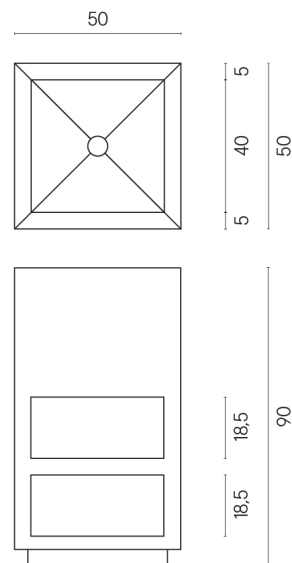

SCHEDA DI CONFIGURAZIONE

Cod. art.: 620810000007

Cube

Washbasin Shelf 50

Rivestimento del
prodotto

Terraviva Moon Matt

I colori e le altre caratteristiche estetiche delle piastrelle presenti nelle illustrazioni presenti sul sito sono puramente indicativi. Guarda sempre i campioni di persona prima dell'acquisto.