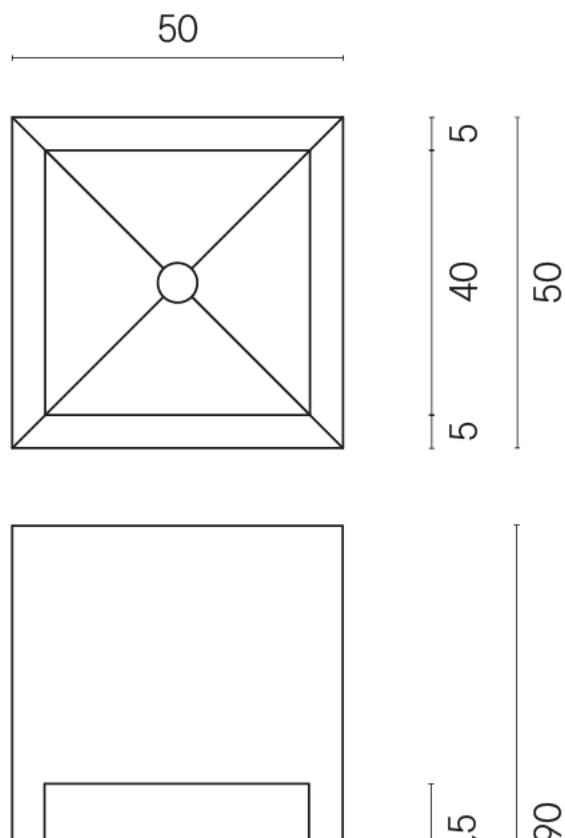

SCHEDA DI CONFIGURAZIONE

Cod. art.: 620810000007

Cube

Washbasin Shelf 50

Rivestimento del
prodotto
Terraviva Greige Matt

I colori e le altre caratteristiche estetiche delle piastrelle presenti nelle illustrazioni presenti sul sito sono puramente indicativi. Guarda sempre i campioni di persona prima dell'acquisto.

**Trova il punto vendita
autorizzato più vicino:**

<https://rb.italonceramica.ru/ru/home/dealer/>