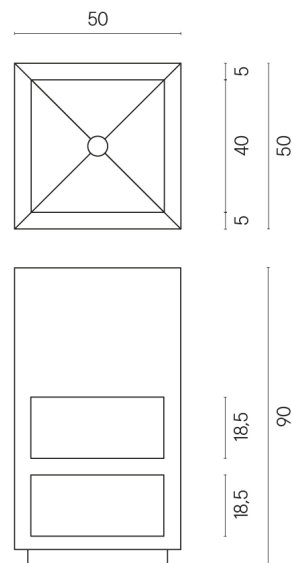

SCHEDA DI CONFIGURAZIONE

Cod. art.: 620810000007

Cube

Washbasin Shelf 50

Rivestimento del
prodotto
Terraviva Greige Matt

I colori e le altre caratteristiche estetiche delle piastrelle presenti nelle illustrazioni presenti sul sito sono puramente indicativi. Guarda sempre i campioni di persona prima dell'acquisto.