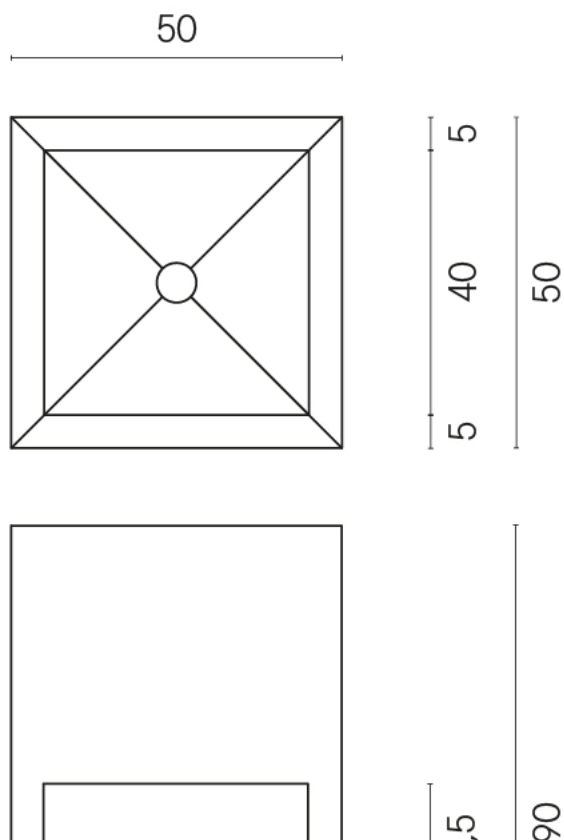

SCHEDA DI CONFIGURAZIONE

Cod. art.: 620810000007

Cube

Washbasin Shelf 50

Rivestimento del prodotto

Charme Advance Silk
Grey Honed Satin

I colori e le altre caratteristiche estetiche delle piastrelle presenti nelle illustrazioni presenti sul sito sono puramente indicativi. Guarda sempre i campioni di persona prima dell'acquisto.