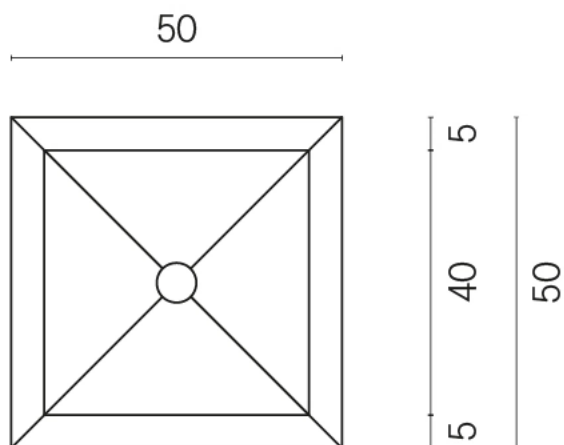

SCHEDA DI CONFIGURAZIONE

Cod. art.: 620810000007

Cube

Washbasin Shelf 50

Rivestimento del prodotto

Wonderful Life Pure Matt

I colori e le altre caratteristiche estetiche delle piastrelle presenti nelle illustrazioni presenti sul sito sono puramente indicativi. Guarda sempre i campioni di persona prima dell'acquisto.