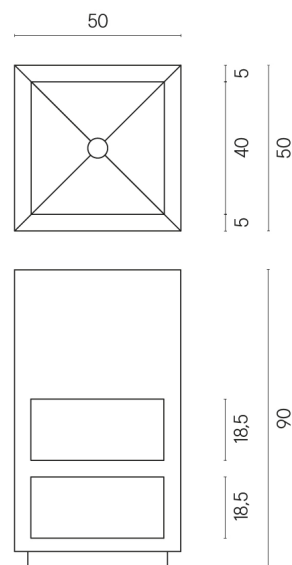

SCHEDA DI CONFIGURAZIONE

Cod. art.: 620810000007

Cube

Washbasin Shelf 50

Rivestimento del prodotto

Wonderful Life Pure Matt

I colori e le altre caratteristiche estetiche delle piastrelle presenti nelle illustrazioni presenti sul sito sono puramente indicativi. Guarda sempre i campioni di persona prima dell'acquisto.