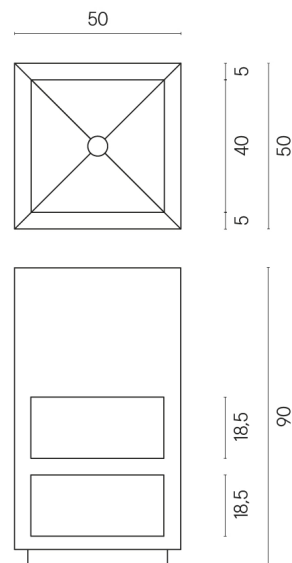

SCHEDA DI CONFIGURAZIONE

Cod. art.: 620810000007

Cube

Washbasin Shelf 50

Rivestimento del prodotto

Wonderful Life
Graphite Matt

I colori e le altre caratteristiche estetiche delle piastrelle presenti nelle illustrazioni presenti sul sito sono puramente indicativi. Guarda sempre i campioni di persona prima dell'acquisto.