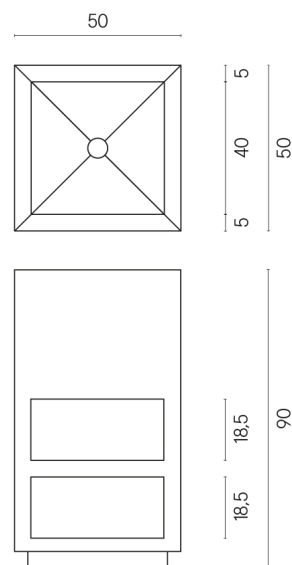

SCHEDA DI CONFIGURAZIONE

Cod. art.: 620810000007

Cube

Washbasin Shelf 50

Rivestimento del
prodotto
Continuum Iron Matt

I colori e le altre caratteristiche estetiche delle piastrelle presenti nelle illustrazioni presenti sul sito sono puramente indicativi. Guarda sempre i campioni di persona prima dell'acquisto.