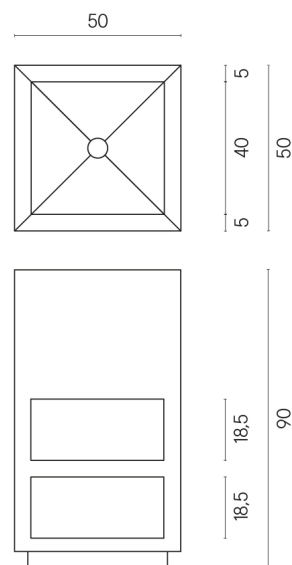

SCHEDA DI CONFIGURAZIONE

Cod. art.: 620810000007

Cube

Washbasin Shelf 50

Rivestimento del prodotto

Continuum Petrol
Matt

I colori e le altre caratteristiche estetiche delle piastrelle presenti nelle illustrazioni presenti sul sito sono puramente indicativi. Guarda sempre i campioni di persona prima dell'acquisto.