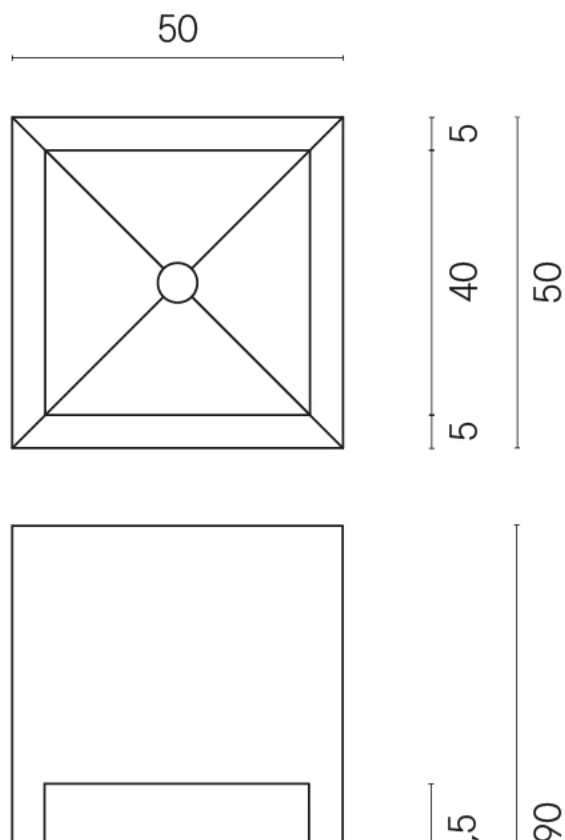

SCHEDA DI CONFIGURAZIONE

Cod. art.: 620810000007

Cube

Washbasin Shelf 50

Rivestimento del
prodotto

Continuum Stone
Beige Matt

I colori e le altre caratteristiche estetiche delle piastrelle presenti nelle illustrazioni presenti sul sito sono puramente indicativi. Guarda sempre i campioni di persona prima dell'acquisto.

**Trova il punto vendita
autorizzato più vicino:**

<https://rb.italonceramica.ru/ru/home/dealer/>

ITALON HOME

© COPYRIGHT ITALON - АО Керамогранитный завод 142800, Россия, Московская область,
г. Ступино, Староситненское шоссе, вл. 32 - Тел. +7 495 2251322 / Факс +7 495 2251346