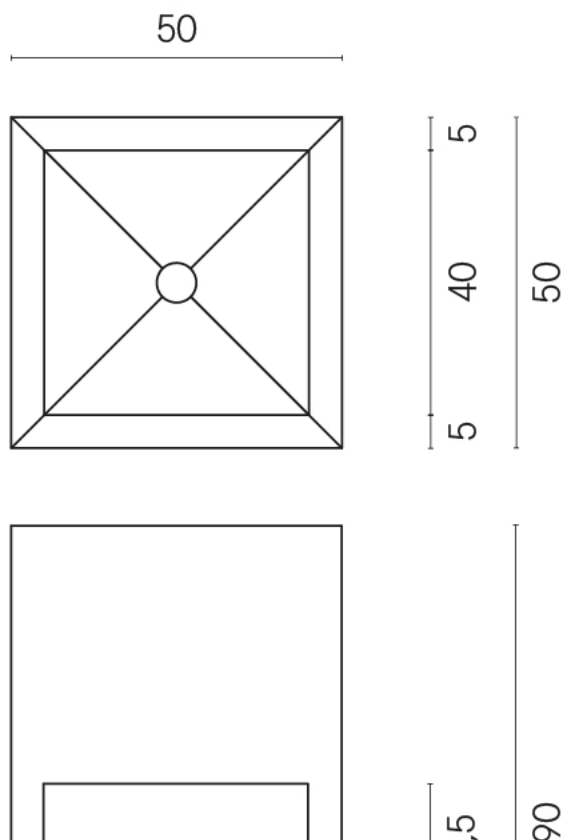

SCHEDA DI CONFIGURAZIONE

Cod. art.: 620810000007

Cube

Washbasin Shelf 50

Rivestimento del prodotto

Eternum Volcano Matt

I colori e le altre caratteristiche estetiche delle piastrelle presenti nelle illustrazioni presenti sul sito sono puramente indicativi. Guarda sempre i campioni di persona prima dell'acquisto.

Trova il punto vendita autorizzato più vicino:

<https://rb.italonceramica.ru/ru/home/dealer/>