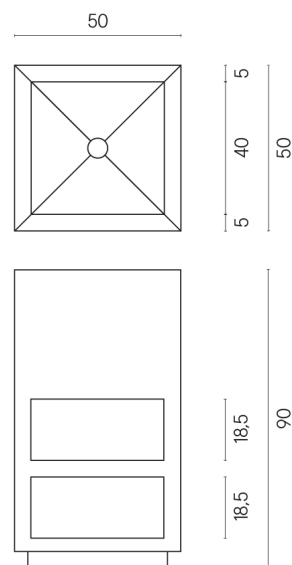

SCHEDA DI CONFIGURAZIONE

Cod. art.: 620810000007

Cube

Washbasin Shelf 50

Rivestimento del prodotto

Stellaris Statuario
White Matt

I colori e le altre caratteristiche estetiche delle piastrelle presenti nelle illustrazioni presenti sul sito sono puramente indicativi. Guarda sempre i campioni di persona prima dell'acquisto.