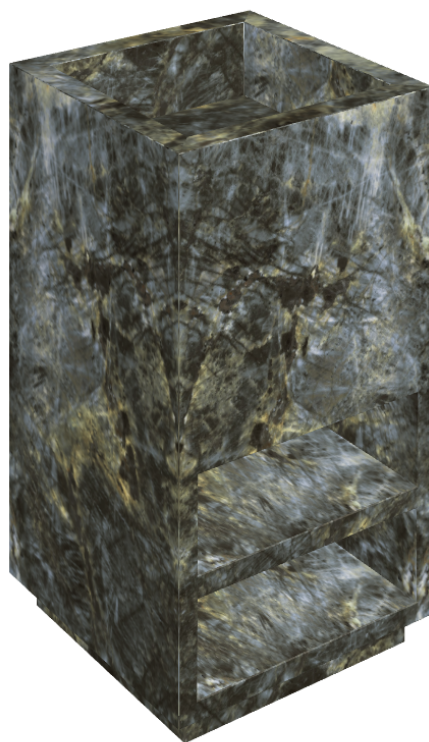

SCHEDA DI CONFIGURAZIONE

Cod. art.: 620810000007

# Cube

## Washbasin Shelf 50

Rivestimento del  
prodotto

Stellaris Madagascar  
Dark Matt

I colori e le altre caratteristiche estetiche delle piastrelle presenti nelle illustrazioni presenti sul sito sono puramente indicativi. Guarda sempre i campioni di persona prima dell'acquisto.