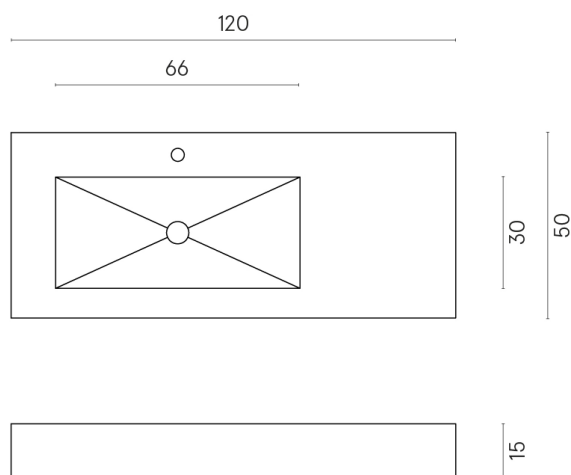

SCHEDA DI CONFIGURAZIONE

Cod. art.: 620810000004

Fly

Washbasin 120 Sx

Rivestimento del
prodotto
Surface Corten Matt

I colori e le altre caratteristiche estetiche delle piastrelle presenti nelle illustrazioni presenti sul sito sono puramente indicativi. Guarda sempre i campioni di persona prima dell'acquisto.