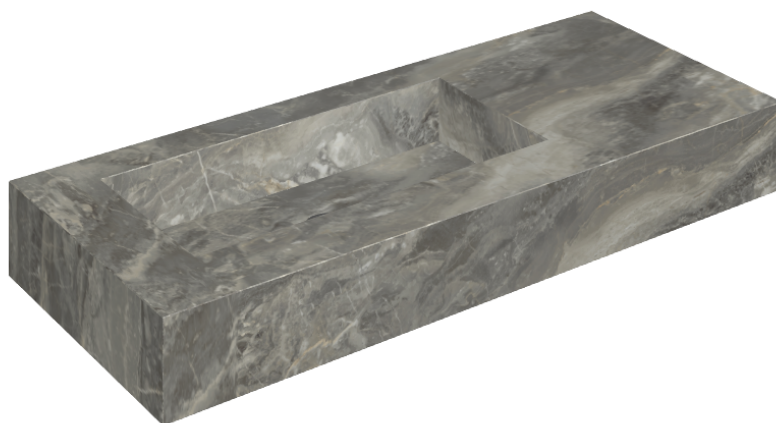

SCHEDA DI CONFIGURAZIONE

Cod. art.: 620810000004

Fly

Washbasin 120 Sx

Rivestimento del
prodotto

Charme Deluxe Grigio
Orobico Matt

I colori e le altre caratteristiche estetiche delle piastrelle presenti nelle illustrazioni presenti sul sito sono puramente indicativi. Guarda sempre i campioni di persona prima dell'acquisto.