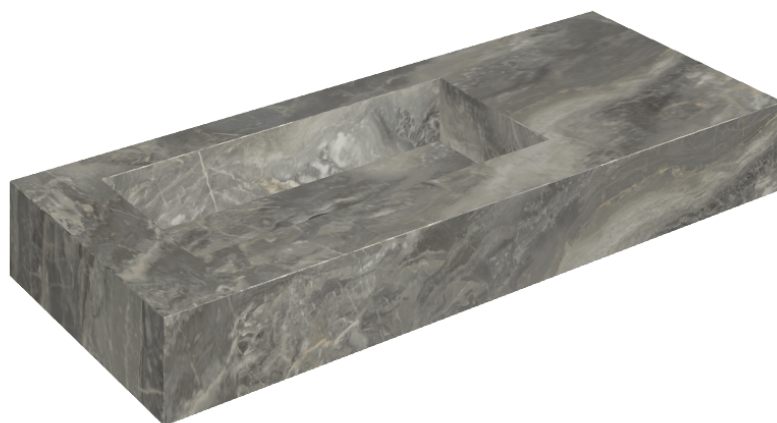

SCHEDA DI CONFIGURAZIONE

Cod. art.: 620810000004

Fly

Washbasin 120 Sx

Rivestimento del
prodotto

Charme Deluxe Grigio
Orobico Matt

I colori e le altre caratteristiche estetiche delle piastrelle presenti nelle illustrazioni presenti sul sito sono puramente indicativi. Guarda sempre i campioni di persona prima dell'acquisto.