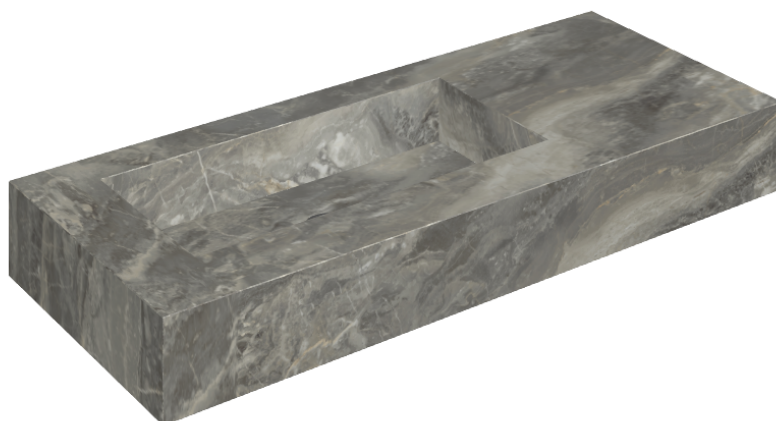

## Washbasin 120 Sx

Rivestimento del  
prodotto

Charme Deluxe Grigio  
Orobico Matt

I colori e le altre caratteristiche estetiche delle piastrelle presenti nelle illustrazioni presenti sul sito sono puramente indicativi. Guarda sempre i campioni di persona prima dell'acquisto.