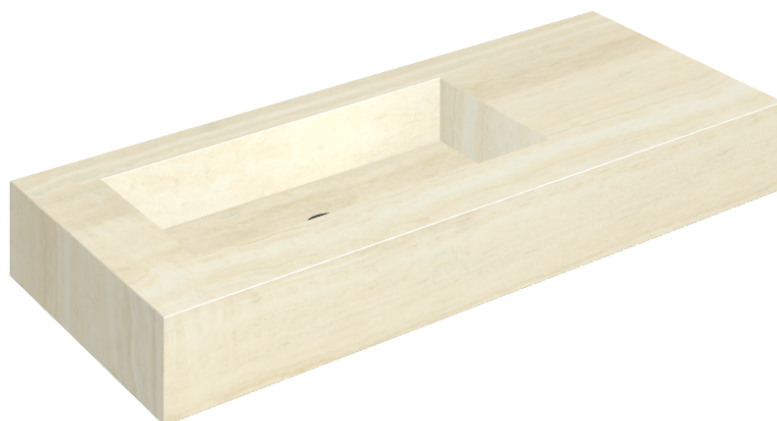

SCHEDA DI CONFIGURAZIONE

Cod. art.: 620810000004

Fly

Washbasin 120 Sx

Rivestimento del
prodotto

Charme Advance
Alabastro White Matt

I colori e le altre caratteristiche estetiche delle piastrelle presenti nelle illustrazioni presenti sul sito sono puramente indicativi. Guarda sempre i campioni di persona prima dell'acquisto.